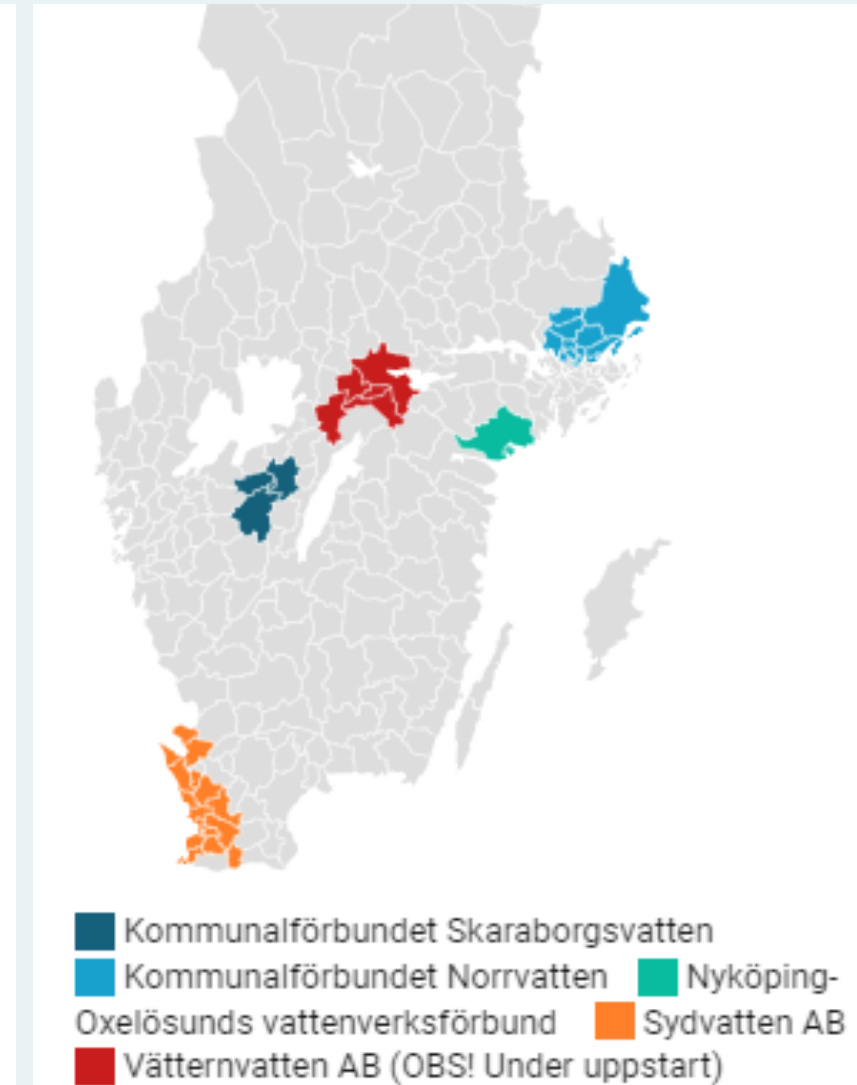

Dricksvatten i samverkan