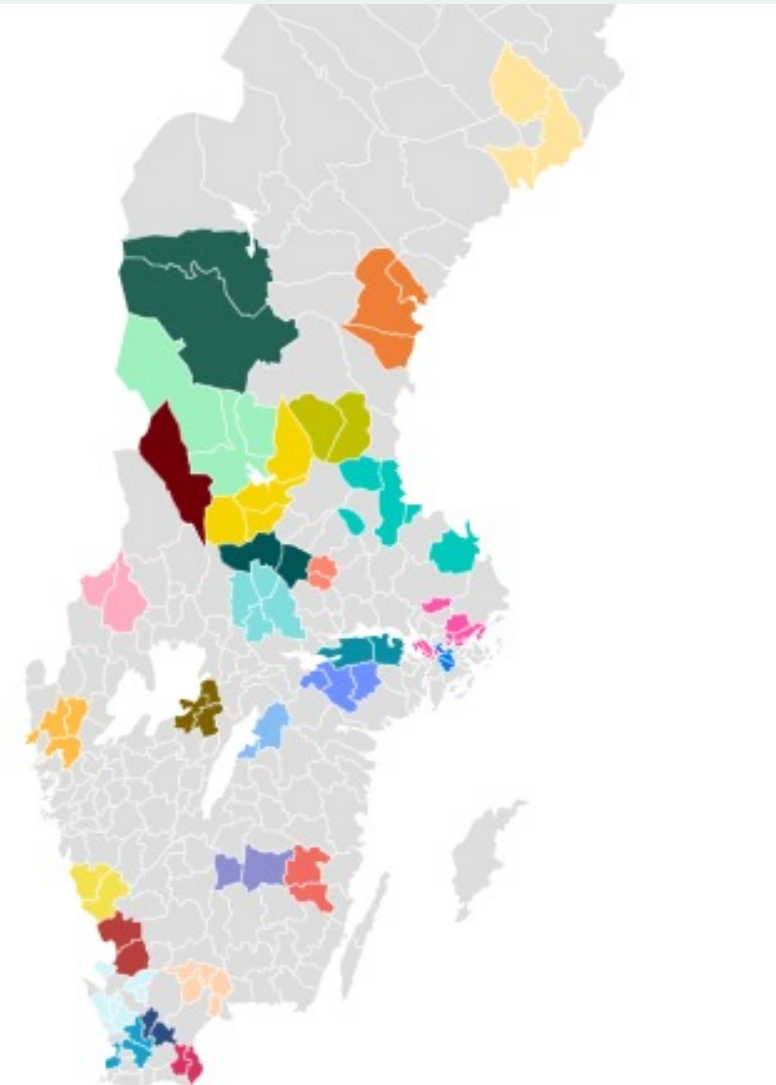

Vatten & Avlopp i samverkan