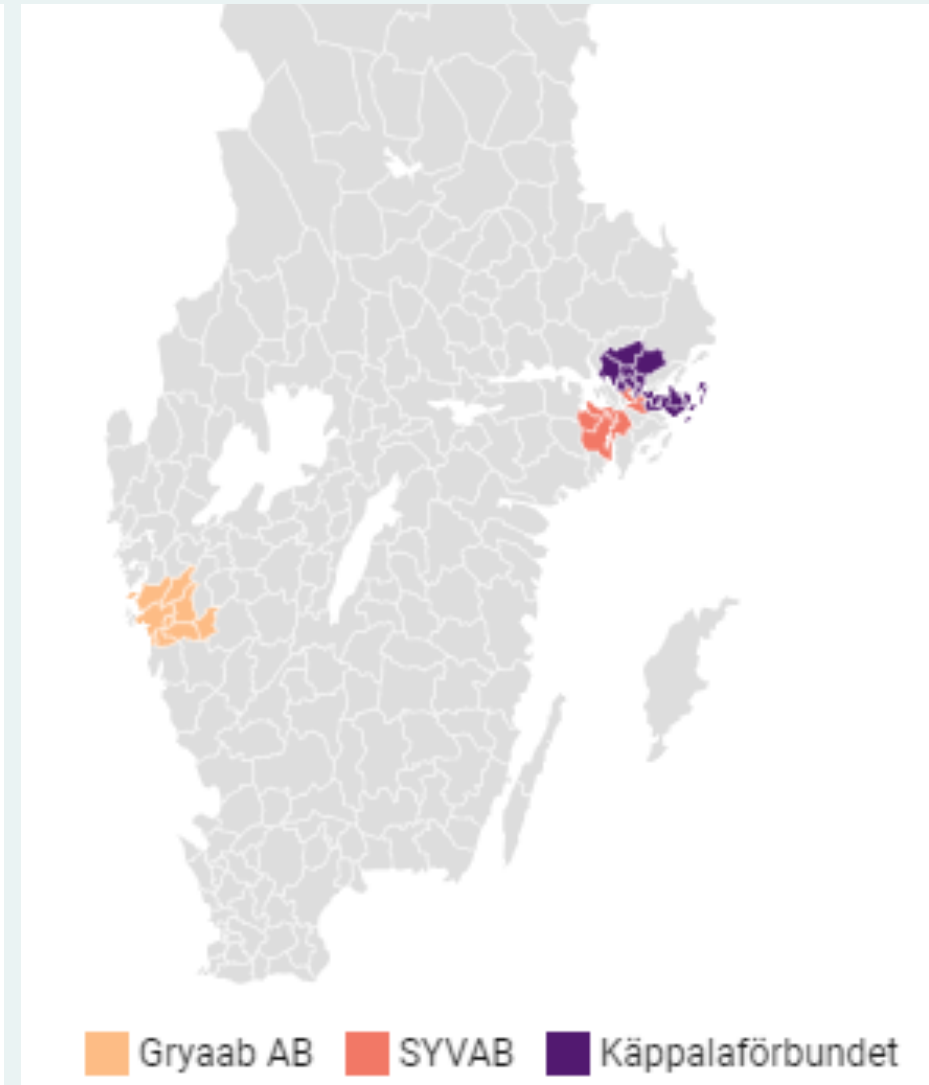

Avloppsrening i samverkan